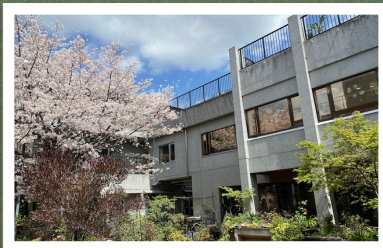

グループホームあおぞら 中庭だより

★
2021.4月号

中庭の季節のニュースや見ごろの植物をお知らせします

発行：中庭ボランティア隊

中庭の 足音

「春が来たね」満開の桜に、皆様の声はずみずみます。中庭から、庭を囲む回廊や居室内から、屋上から、様々な場所や角度から桜を眺めることができます。

桜は春を象徴する馴染みの深い花です。それゆえご入居者も桜にまつわる話題は豊富です。ご感想やご自身の桜にまつわるエピソードを積極的にお話をいただけます。

花が咲くことだけでなく、中庭には「馴染みある植物」が咲くことが大切だと改めて実感します。ますます心地の良い季節となります。どうぞ中庭で季節の便りをお楽しみください。

発見!! この時期の中庭植物

「桜と楓」

中庭のシンボルツリー「桜と楓」。あおぞらの2つのユニットの名前に由来しています

●中庭ボランティア隊は、「に和・に笑・に輪・にわづくり」を合言葉に、月・水・金の午前中に活動しています（※現在、新型コロナウイルス感染予防の為、活動を縮小して運営しております）