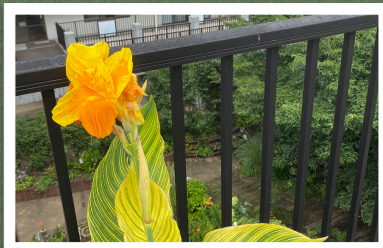

グループホームあおぞら 中庭だより

★
2021.7月号

中庭の季節のニュースや見ごろの植物をお知らせします

発行：中庭ボランティア隊

ユニークな花：ハエマンサス

庭の紫陽花を使って「池花」

初夏の花壇

中庭の 足音

初夏の中庭は紫陽花が話題になりました。中でも例年より大きな花となったアナベルは、大人気となりました。せっかくなので晩秋までアナベルの変化を楽しみたいと思います。

さて、梅雨が明け、いよいよ夏本番。蝉の声と共にカンナ、睡蓮、百合が咲き出しました。朝顔、向日葵、ハスも生育中。町田花壇コンクールに参加する花壇も日々賑やかになっていきます。

どうぞ中庭で、夏の風景をお楽しみください。

睡蓮が咲き出しました 7/12

発見!! この時期の中庭植物 「カンナ」

夏の庭で存在感を発揮するカンナ。中庭、屋上、数種類のカンナを楽しめます

注目を集めたアナベル

●中庭ボランティア隊は、「に和・に笑・に輪・にわづくり」を合言葉に、月・水・金の午前中に活動しています（※現在、新型コロナウイルス感染予防の為、活動を縮小して運営しております）

●一緒に活動しませんか？ 「にわづくり」のお仲間を募集しています 見学：お問合せは「あおぞら」まで