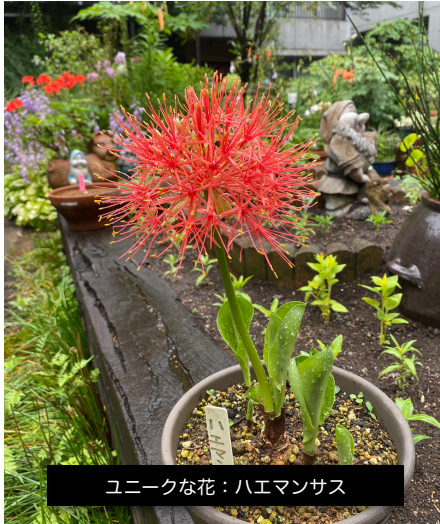

グループホームあおぞら 中庭だより

★
2021.7月号

中庭の季節のニュースや見ごろの植物をお知らせします

発行：中庭ボランティア隊

ユニークな花：ハエマンサス

庭の紫陽花を使って「池花」

初夏の花壇

中庭の 足音

初夏の中庭は紫陽花が話題になりました。中でも例年より大きな花となったアナベルは、大人気となりました。せっかくなので晩秋までアナベルの変化を楽しみたいと思います。

さて、梅雨が明け、いよいよ夏本番。蝉の声と共にカンナ、睡蓮、百合が咲き出しました。朝顔、向日葵、ハスも生育中。町田花壇コンクールに参加する花壇も日々賑やかになっていきます。

どうぞ中庭で、夏の風景をお楽しみください。

睡蓮が咲き出しました 7/12

発見!! この時期の中庭植物 「カンナ」

夏の庭で存在感を発揮するカンナ。中庭、屋上、数種類のカンナを楽しめます

注目を集めたアナベル

●中庭ボランティア隊は、「に和・に笑・に輪・にわづくり」を合言葉に、月・水・金の午前中に活動しています（※現在、新型コロナウイルス感染予防の為、活動を縮小して運営しております）

●一緒に活動しませんか？ 「にわづくり」のお仲間を募集しています 見学：お問合せは「あおぞら」まで