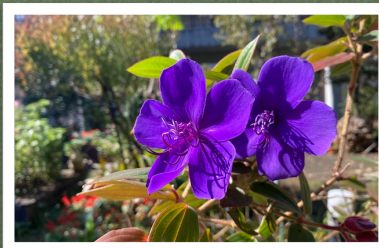

グループホームあおぞら 中庭だより

★
2021.11月号

中庭の季節のニュースや見ごろの植物をお知らせします

発行：中庭ボランティア隊

見上げる高さの皇帝ダリア

黄色のダリア

コスモス

中庭の 足音

「あの花はなんだろう？」皇帝ダリアの背が高く貫禄のある花姿が中庭の話題になっています。春の芽吹きから、わずか約半年でこれだけの草丈に。地上から、2階の回廊から、屋上から、様々な角度からご覧いただけます。「ダリアの王様」とも呼ばれるその姿は圧倒的な存在感で、晩秋の中庭を彩ります。

桜の葉もほぼ落葉し、気温が下がってきました。12月は春に向けて花壇の植替え、冬庭のお楽しみを育てていきます。みなさま、中庭の陽だまりでお待ちしております。

紅葉、落葉、冬へと季節が移ります

発見!! この時期の中庭植物

「紫紺野牡丹」

人目を引く鮮やかな紫色の花が次から次へと開花します。夏からこの時期まで長く中庭を彩ります。

2階回廊から眺める皇帝ダリア

●中庭ボランティア隊は、「に和・に笑・に輪・にわづくり」を合言葉に、月・水・金の午前中に活動しています（※現在、新型コロナウイルス感染予防の為、活動を縮小して運営しております）

●一緒に活動しませんか？ 「にわづくり」のお仲間を募集しています 見学：お問合せは「あおぞら」まで