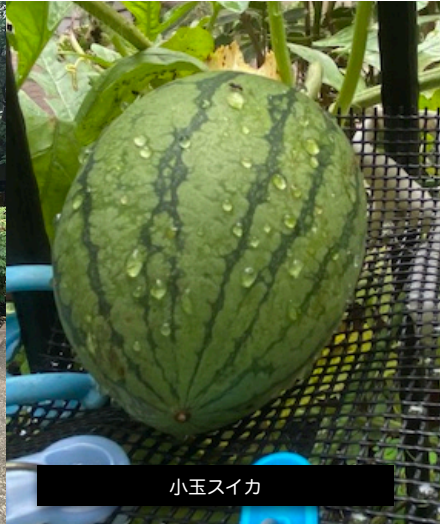

# グループホームあおぞら 中庭だより

★  
2022. 7月号

中庭の季節のニュースや見ごろの植物をお知らせします

発行：中庭ボランティア隊

ゴーヤと小玉スイカ

小玉スイカ

屋上花壇とカンナ、スイレン、ハス

## 中庭の 足音

例年より早い梅雨明けとなった中庭。夏の花々が咲き出しています。今年は数年ぶりにゴーヤと小玉スイカに挑戦。実をつけたその姿に注目が集まります。

カンナやサルスベリ、ヒマワリ、花壇コンクールの花壇。これから次々と夏らしい花が咲いていきます。

夏真っ盛り。照りつける太陽に色鮮やかな花々。蝉の声や風鈴の音、水場の音。中庭散歩で夏の風景と夏の音をお楽しみいただけます。

どうぞ季節の便りを見つけにいらしてください。

## 発見!! この時期の中庭植物 「オニユリ」

オレンジの花色で明るい印象のオニユリ。大輪の花が毎夏中庭で存在感を示します。北海道から九州まで日本に広く自生し、江戸時代以降から観賞用として楽しまれてきたそうです。私たちの暮らしに馴染みのある植物です。

メダカ池のスイレン

- 中庭ボランティア隊は、現在、新型コロナウイルス感染予防の為、活動を縮小して運営しております
- あおぞら開設時に発足した「中庭ボランティア隊」の活動もこの4月で20年が経ちました。活動を支えてくださる地域のみなさま、関係者の方々、誠にありがとうございます。今後ともよろしくお願い申し上げます。