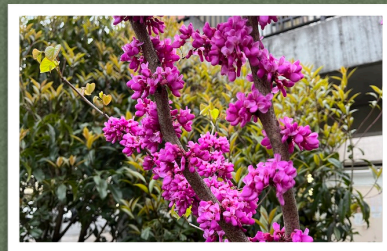

グループホームあおぞら 中庭だより

★
2023.3月号

中庭の季節のニュースや見ごろの植物をお知らせします

発行：に和・に笑・に輪・にわづくり-中庭ボランティア隊

今年も咲いてくれました 21回目の桜満開です

新芽が吹き出し、美しい楓

中庭の 足音

中庭に春が来ました。色鮮やかな花々が咲き、暖かな空気、流れる春の香り、満開の桜に気持ちが高まります。中庭から、2階回廊から、3階ベランダ、屋上から、あちらこちらの場所から、桜に視線が集まります。「春だね」「今が見頃だね」「一杯、やりたいね」それぞれの話題も広がります。

桜吹雪の後には、フジやボタン、ハナミズキ、次々と毎年注目の植物が準備中です。庭で過ごす良い季節が始まります。どうぞ中庭で季節の便りをお楽しみください。

シンボルツリー 桜と新緑の楓

屋上花壇も賑やかになってきました

発見!! この時期の中庭植物 「ハナズオウ」

小さな花を密集して枝につけ目をひく存在のハナズオウ。花後は、ハート形の葉が広がります。季節の変化を楽しめる中庭の植物です

フジの開花が楽しみです

★中庭ボランティア隊は「に和・に笑・に輪・にわづくり」を合言葉に地域の方々の参加により、四季折々の植物による福祉施設の住環境づくりに取り組んでいます