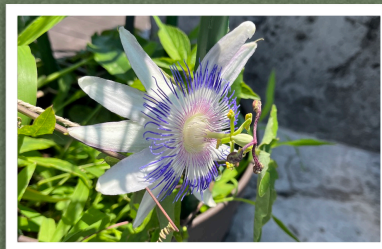

グループホームあおぞら 中庭だより

★
2023. 7月号

中庭の季節のニュースや見ごろの植物をお知らせします

発行：に和・に笑・に輪・にわづくり-中庭ボランティア隊

蓮 白い花が咲きました

ビオトープ メダカが元気に泳いでいます

朝顔 中庭では数品種の朝顔が咲きます

中庭の 足音

連日暑い日が続きます。中庭もすっかり真夏の風景となりました。

カンナ、トケイソウ、サルスベリ、睡蓮、蓮。屋上広場では夏の日差しに似合う花々を集めました。中でも蓮は種蒔から3年目、はじめての開花です。そして地域ボランティアの方々による活動が再開しました。2020年3月以来の中庭での活動です。活動再開に合わせて蓮が咲いてくれたのかも知れませんが中庭にまた地域の風が流れ出します。

間もなく向日葵が咲き出します。どうぞ中庭で季節の便りをお楽しみください。

睡蓮

布袋草

発見!! この時期の中庭植物 「トケイソウ」

時計の針に見えることから名付けられたトケイソウ。南国を感じる夏らしい花です。屋上広場で5種類のトケイソウが楽しめます。

真夏の中庭

★中庭ボランティア隊は「に和・に笑・に輪・にわづくり」を合言葉に地域の方々の参加により、四季折々の植物による福祉施設の住環境づくりに取り組んでいます

★現在、新型コロナウイルス感染予防の為、活動を縮小しております