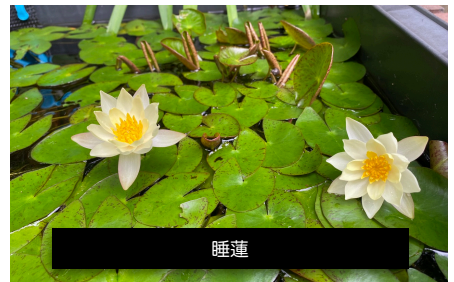

グループホームあおぞら 中庭だより

★
2023. 7月号

中庭の季節のニュースや見ごろの植物をお知らせします

発行：に和・に笑・に輪・にわづくり-中庭ボランティア隊

蓮 白い花が咲きました

ビオトープ メダカが元気に泳いでいます

朝顔 中庭では数品種の朝顔が咲きます

中庭の 足音

連日暑い日が続きます。中庭もすっかり真夏の風景となりました。

カンナ、トケイソウ、サルスベリ、睡蓮、蓮。屋上広場では夏の日差しに似合う花々を集めました。中でも蓮は種蒔から3年目、はじめての開花です。そして地域ボランティアの方々による活動が再開しました。2020年3月以来の中庭での活動です。活動再開に合わせて蓮が咲いてくれたのかも知れませんが中庭にまた地域の風が流れ出します。

間もなく向日葵が咲き出します。どうぞ中庭で季節の便りをお楽しみください。