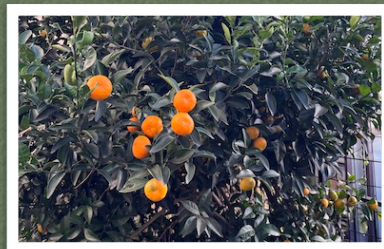

発見!! この時期の中庭植物 「ミカン」

「実のなる木を植えて、収穫を楽しんでいただこう」とボランティア隊メンバーの発案で植栽したミカン。今年は、実付きが良好です。

クリスマス飾り付け

★中庭ボランティア隊は「に和・に笑・に輪・にわづくり」を合言葉に地域の方々の参加により、四季折々の植物による福祉施設の住環境づくりに取り組んでいます

★感染症対策に努めながら、地域住民の方々による中庭活動を再開しました