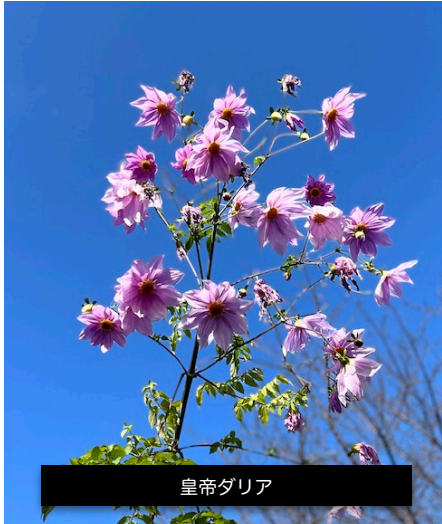

グループホームあおぞら 中庭だより

★
2023.12月号

中庭の季節のニュースや見ごろの植物をお知らせします

発行：に和・に笑・に輪・にわづくり-中庭ボランティア隊

皇帝ダリア