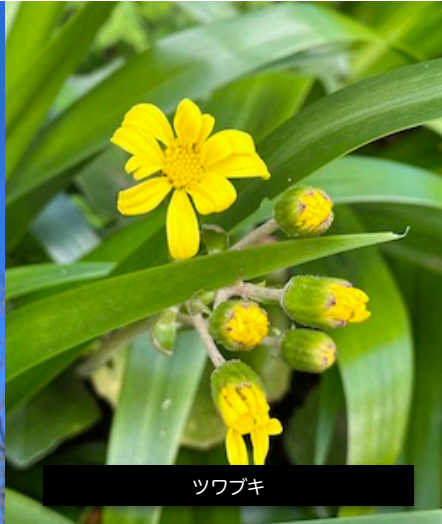

グループホームあおぞら 中庭だより

★
2023.12月号

中庭の季節のニュースや見ごろの植物をお知らせします

発行：に和・に笑・に輪・にわづくり-中庭ボランティア隊

ツバキ

中庭の 足音

皇帝ダリアが咲いています。中庭に寒さを告げる代表的な植物です。

さて、町田市花壇コンクールに参加する「春花壇」の植付けが終わりました。パンジー、雛菊、キンセンカ、ポピー等。みなさま、お馴染みの花々で構成されています。これから冬の寒さに耐え、見頃は4月上旬からとなります。ぜひ、その成長と変化を見守ってください。

中庭ボランティア隊は、にわづくりにより、その時その時の話題を育てています。寒い季節となりますが、どうぞ陽だまりで、季節の便りをお楽しみください。

発見!! この時期の中庭植物 「ミカン」

「実のなる木を植えて、収穫を楽しんでいただこう」とボランティア隊メンバーの発案で植栽したミカン。今年は、実付きが良好です。

★中庭ボランティア隊は「に和・に笑・に輪・にわづくり」を合言葉に地域の方々の参加により、四季折々の植物による福祉施設の住環境づくりに取り組んでいます

★感染症対策に努めながら、地域住民の方々による中庭活動を再開しました